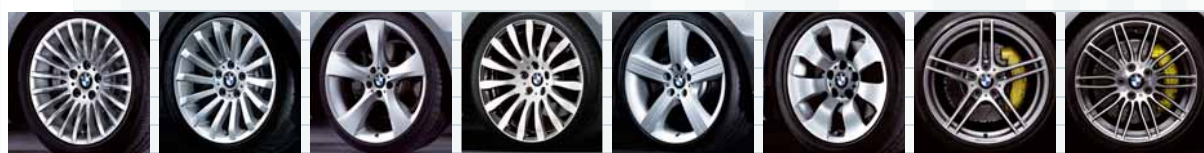

Code		Consumentenprijs	Netto catalogusprijs	Bpm	Btw 19%	316i	318i	320i	325i	325i xDrive	330i	330i xDrive	335i	335i xDrive	318d	320d EffDyn	320d	320d xDrive	325d	330d	330d xDrive	335d	M3	
2S2	18 inch lichtmetalen wielen Sterspaak (styling 287), voor: 8Jx18 / banden 225/40R18, achter: 8½Jx18 / banden 255/35R18 (sneeuwkettingen montage niet mogelijk) i.c.m. Luxury Line	3.179,- 2.412,- 1.357,-	2.303,- 1.748,- 983,-	438,- 332,- 187,-	438,- 332,- 187,-	X X X			X X		X X X X				X	X		X		X X X X				
	niet i.c.m. M Line / Business Line M Sport / M Sportpakket (337)	2.296,-	1.664,-	316,-	316,-	X X X									X	X								
2ME	17 inch lichtmetalen M wielen Dubbelspaak (styling 194 M), voor: 8Jx17 / banden 225/45R17, achter: 8½Jx17 / banden 255/40R17 (alleen i.c.m. M Sportpakket (337) / M Sport Edition, sneeuwkettingen montage niet mogelijk)	-,-	-,-	-,-	-,-	X X X	X X X	X X X	X X X	X X X	X X X	X X X	X X X	X X X	X X X	X X X	X X X	X X X	X X X	X X X	X X X	X X X	X X X	
2MF	18 inch lichtmetalen M wielen Sterspaak (styling 193 M), voor: 8Jx18 / banden 225/40R18, achter: 8½J x 18 / banden 255/35 R 18 (alleen i.c.m. M Sportpakket (337) / M Sport Edition, sneeuwkettingen montage niet mogelijk)	495,-	359,-	68,-	68,-	X X X	X X X	X X X	X X X	X X X	X X X	X X X	X X X	X X X	X X X	X X X	X X X	X X X	X X X	X X X	X X X	X X X	X X X	
2MT	19 inch lichtmetalen M wielen Dubbelspaak (styling 220 M), gesmeden en gepolijst, voor: 8½Jx19 / banden 245/35R19, achter: 9½Jx19 / banden 265/35R19 (sneeuwkettingen montage niet mogelijk)	2.145,-	1.555,-	295,-	295,-																		X	
Complete wielset achteraf, prijzen excl. montage																								
Alle lichtmetalen wielen zijn voorzien van runflat banden.																								
SZ	17 inch lichtmetalen wielen Radiaalspaak (styling 187) banden 225/45R17	2.081,-	1.748,-	-,-	333,-	A A A	A A A	A A A	A A A	A A A	A A A	A A A	A A A	A A A	A A A	A A A	A A A	A A A	A A A	A A A	A A A	A A A	A A A	
SZ	18 inch lichtmetalen wielen Radiaalspaak (styling 216) voor 8Jx18 / banden 225/40R18, achter 8½Jx18 / banden 255/35R18	3.180,-	2.673,-	-,-	507,-	A A A	A A A	A A A	A A A	A A A	A A A	A A A	A A A	A A A	A A A	A A A	A A A	A A A	A A A	A A A	A A A	A A A	A A A	
SZ	19 inch lichtmetalen wielen Sterspaak (styling 311 zilver) voor 8Jx19 / banden 225/40R19, achter 9Jx19 / banden 255/35R19	3.460,-	2.908,-	-,-	552,-	A A A	A A A	A A A	A A A	A A A	A A A	A A A	A A A	A A A	A A A	A A A	A A A	A A A	A A A	A A A	A A A	A A A	A A A	
SZ	19 inch lichtmetalen wielen Radiaalspaak (styling 190 Bicolor) voor 8Jx19 / banden 225/35R19, achter 9Jx19 / banden 255/30R19	3.560,-	2.991,-	-,-	569,-	A A A	A A A	A A A	A A A	A A A	A A A	A A A	A A A	A A A	A A A	A A A	A A A	A A A	A A A	A A A	A A A	A A A	A A A	
SZ	19 inch lichtmetalen wielen Radiaalspaak (styling 199) voor 8Jx19 / banden 225/35R19, achter 9Jx19 / banden 255/30R19	3.510,-	2.950,-	-,-	560,-	A A A	A A A	A A A	A A A	A A A	A A A	A A A	A A A	A A A	A A A	A A A	A A A	A A A	A A A	A A A	A A A	A A A	A A A	
Complete winterwielset achteraf, prijzen excl. montage																								
SZ	17 inch lichtmetalen wielen Sterspaak (styling 158) 8Jx17 / banden 225/45R17 Goodyear runflat. (sneeuwkettingen montage niet mogelijk)	1.998,-	1.679,-	-,-	319,-	A A A	A A A	A A A	A A A	A A A	A A A	A A A	A A A	A A A	A A A	A A A	A A A	A A A	A A A	A A A	A A A	A A A	A A A	
SZ	16 inch lichtmetalen wielen Dubbelspaak (styling 154) 7Jx16 / banden 205/55R16 Bridgestone runflat	1.440,-	1.210,-	-,-	230,-	A A A	A A A								A A A	A A A								

SZ (styling 187) SZ (styling 216) SZ (styling 311) SZ (styling 190) SZ (styling 199) SZ (styling 158) SZ (styling 313) SZ (styling 269)