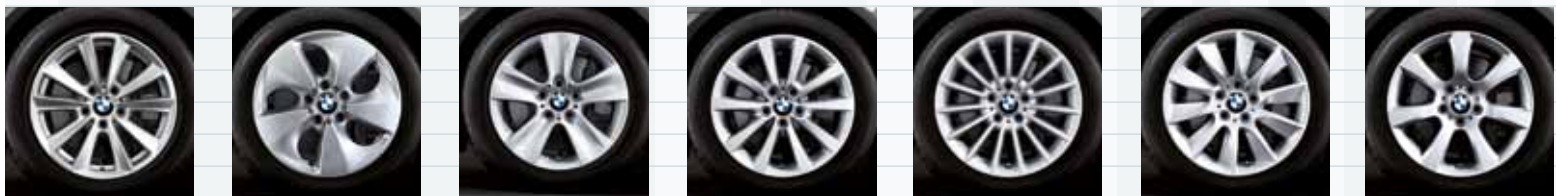

2NA (styling 350M)

2NB (styling 351M)

Opties af fabriek BMW 5 Serie Touring

Code		Consumentenprijs	Netto catalogusprijs	Bpm	Btw 19%	Opties														
						520i	528i	528i xDrive	530i	535i	535i xDrive	550i	520d	525d	525d xDrive	530d	530d xDrive	535d	535d xDrive	
BMW lichtmetalen wielen en banden																				
258	Banden met noodloopeigenschappen	-,-	-,-	-,-	-,-	O	O	O	O	O	O	O	O	O	O	O	O	O	O	O
2K1	17 inch lichtmetalen wielen V-spaak (styling 236), 8Jx17 / banden 225/55R17	-,-	-,-	-,-	-,-	O	O	O	O	O	O									
2AN	17 inch lichtmetalen wielen Streamline (styling 363), 8Jx17 / banden 225/55R17	601,-	462,-	51,-	88,-	X	X	X	X	X	X				X	X	X	X	X	X
2DB	17 inch lichtmetalen wielen Sterspaak (styling 327), 8Jx17 / banden 225/55R17	601,-	462,-	51,-	88,-	X	X	X	X	X	X				X	X	X	X	X	X
2K2	18 inch lichtmetalen wielen V-spaak (styling 328), 8Jx18 / banden 245/45R18	984,-	756,-	84,-	144,-	X	X	X	X	X	X	O			X	X	X	X	X	X
2HM	18 inch lichtmetalen wielen Radiaalspaak (styling 237), 8Jx18 / banden 245/45R18	1.584,-	1.218,-	135,-	231,-	X	X	X	X	X	X				X	X	X	X	X	X
2AK	18 inch lichtmetalen wielen Turbinestyling (styling 329), 8Jx18 / banden 245/45R18	601,-	462,-	51,-	88,-										X					
		1.584,-	1.218,-	135,-	231,-	X	X	X	X	X	X				X	X	X	X	X	X
2DD	18 inch lichtmetalen wielen Sterspaak (styling 330), 8Jx18 / banden 245/45R18	601,-	462,-	51,-	88,-										X					
		1.584,-	1.218,-	135,-	231,-	X	X	X	X	X	X				X	X	X	X	X	X
2K4	19 inch lichtmetalen wielen V-spaak (styling 331), 8½Jx19 / banden 245/40R19	2.405,-	1.849,-	205,-	351,-	X	X	X	X	X	X				X	X	X	X	X	X
		1.420,-	1.092,-	121,-	207,-										X					
2WD	19 inch lichtmetalen wielen W-spaak (styling 332), 8½Jx19 / banden 245/40R19	3.007,-	2.311,-	257,-	439,-	X	X	X	X	X	X				X	X	X	X	X	X
		2.023,-	1.555,-	173,-	295,-										X					
2NA	18 inch lichtmetalen M wielen Dubbelspaak (styling 350 M), 8Jx18 / banden 245/45R18 (alleen i.c.m. M Sportpakket (337))	-,-	-,-	-,-	-,-	X	X	X	X	X	X	X			X	X	X	X	X	X
2NB	19 inch lichtmetalen M wielen Dubbelspaak (styling 351 M), 8½Jx19 / banden 245/40R19 (alleen i.c.m. M Sportpakket (337))	1.420,-	1.092,-	121,-	207,-	X	X	X	X	X	X	X			X	X	X	X	X	X