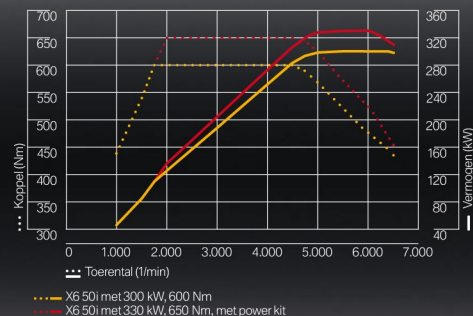

2 BMW Performance power kit

Met de BMW Performance power kit voor de BMW X6 50i kunt u de uitstekende prestaties van uw motor zelfs nog overtreffen. Dankzij speciaal ontwikkelde motorelektronica wordt zowel het koppel als het vermogen vergroot, en dat bij gelijkblijvende emissiewaarden volgens de erkende meetmethode. Voor uw BMW X6 50i betekent dat cijfermatig: het vermogen stijgt van 300 naar 330 kW. De maximale trekkracht van uw BMW X6 gaat omhoog naar 650 Nm. Deze waarde wordt al bij 2.000 min⁻¹ bereikt. Dit heeft effect op zowel de acceleratiecijfers als de elasticiteitswaarden. Uw BMW X6 trekt nu 0,2 s sneller van 0-100 km/h en 0,5 s sneller van 80-120 km/h (V8-motor in de vijfde versnelling). Ook leverbaar voor BMW X6 35i. Verheugt u zich alvast maar op een nieuwe definitie van de grensgebieden van uw BMW X6.